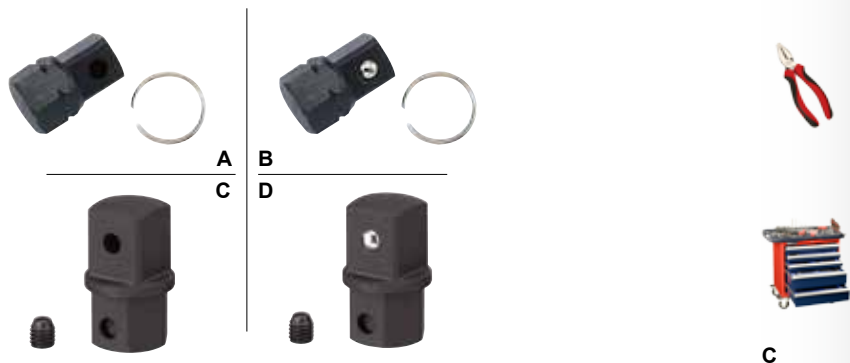

Sliding T-Handles

ITEM No.	Parts No.	Icon	CODE
280020	028020	A	000200
380030	038030	B	000200
480040	048040	B	000200
680060	068060	A	000250
880063	088080	C	000300
880080	088080	C	000300

Speed Handles

ITEM No.	Parts No.	CODE
380400	038400	000200
480420	038400	000200
480490	038400	000200

Adjustable Wrenches

ITEM No.	Parts No.	CODE
780128	078128	000200
780192	078192	000200
780256	078256	000200
780320	078320	000250
780384	078384	000320
780480	078480	000660
780576	078576	001200

Swivel Universal Joints

ITEM No.	Parts No.	CODE
640606	064606	000720
680606	064606	000720
700107	038001	000340
700108	048001	000360
840808	084808	000900
880808	084808	000900

Adapters

ITEM No.	Parts No.	Icon	CODE
640604	064604	A	000350
640604B	064604B	B	000350
620604	064604B	B	000350
841006	084106	C	000760
841006B	084106B	D	000760
821006	084106B	D	000760
938008	093808	C	002500
938008B	093808	D	002500